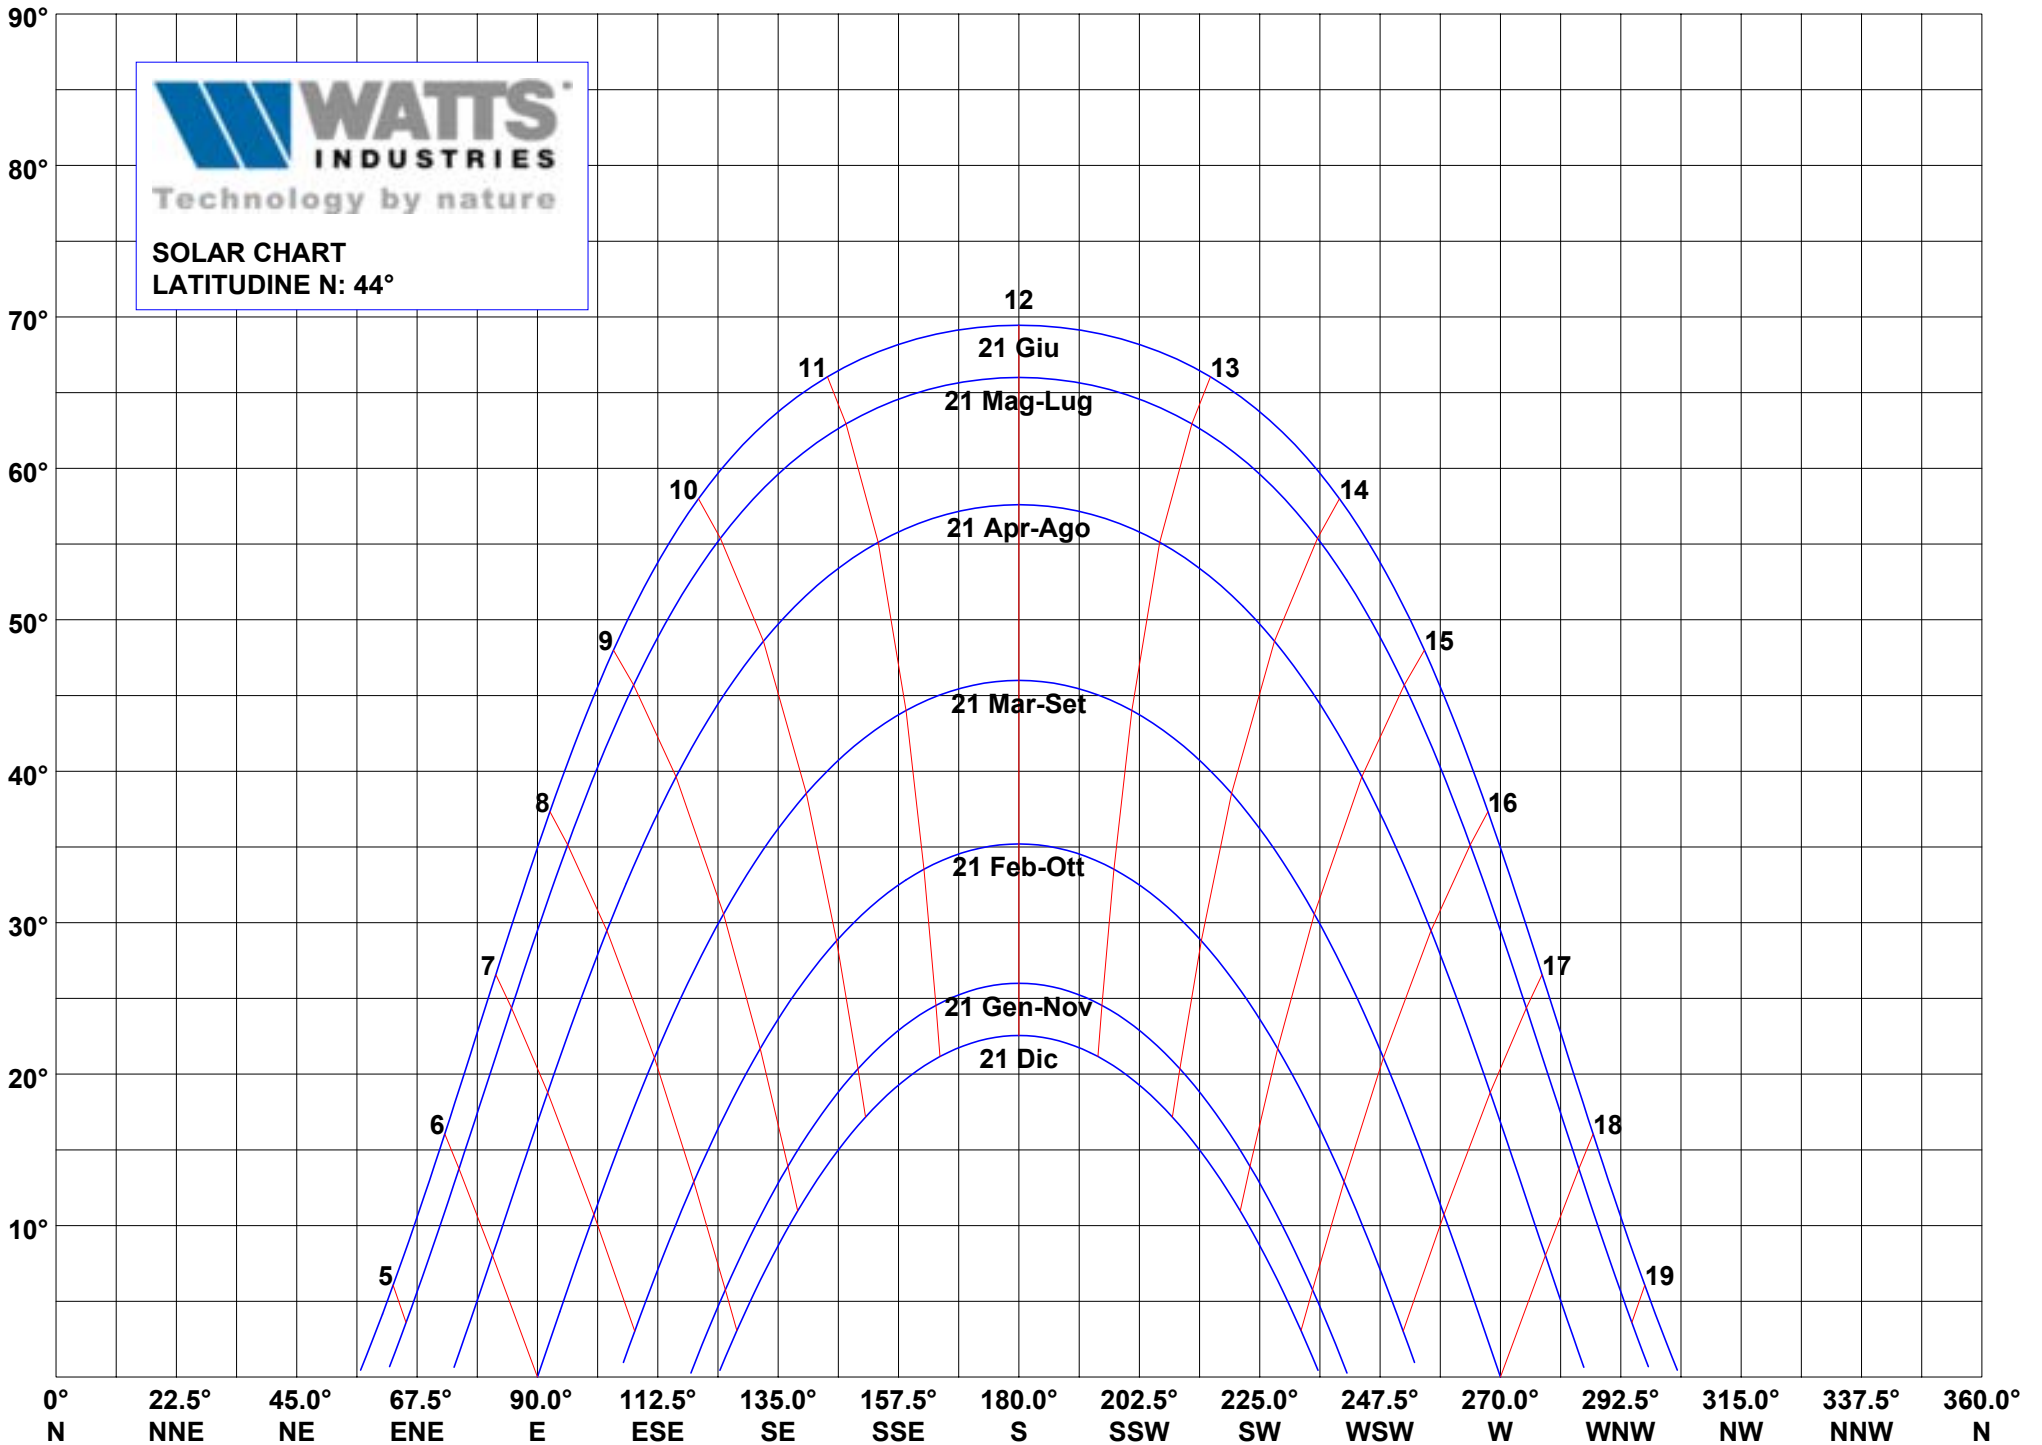

SOLAR CHART
LATITUDINE N: 44°

Technology by nature

SOLAR CHART
LATITUDINE N: 44°

Altitudine solare

Azimut solare