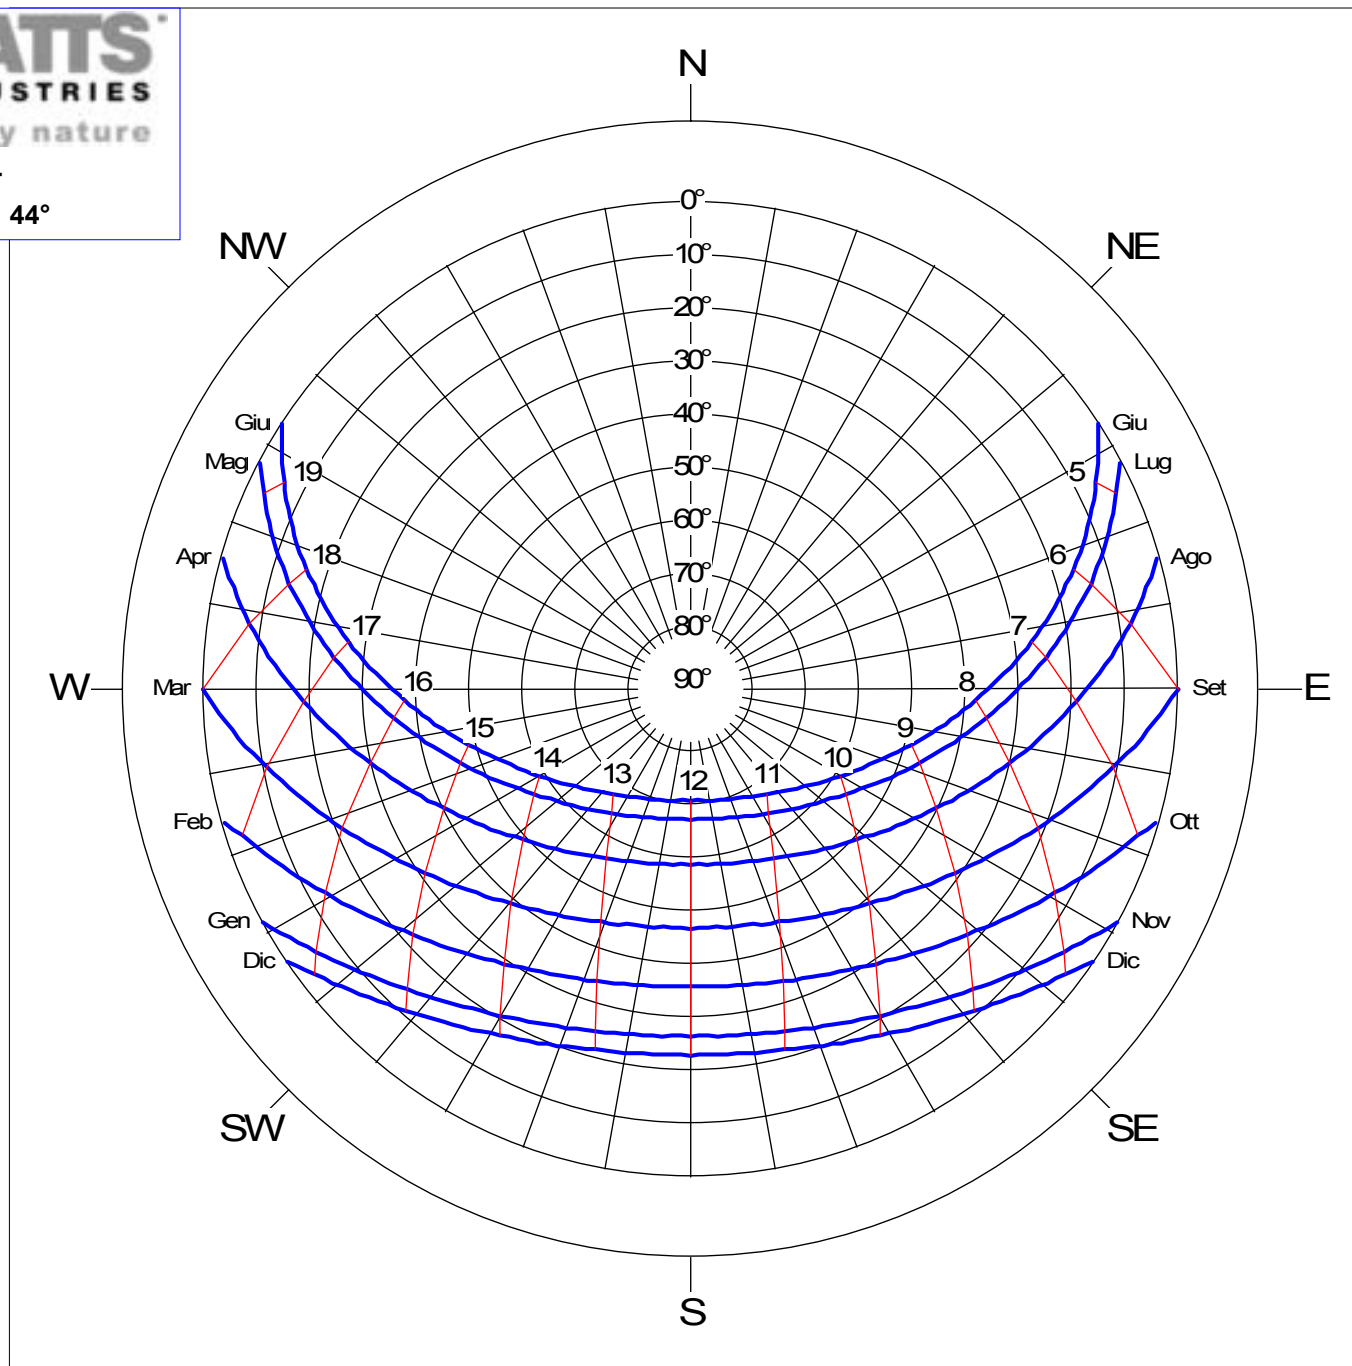

SOLAR CHART
LATITUDINE N: 44°

Technology by nature

SOLAR CHART
LATITUDINE N: 44°

Altitudine solare

Azimut solare