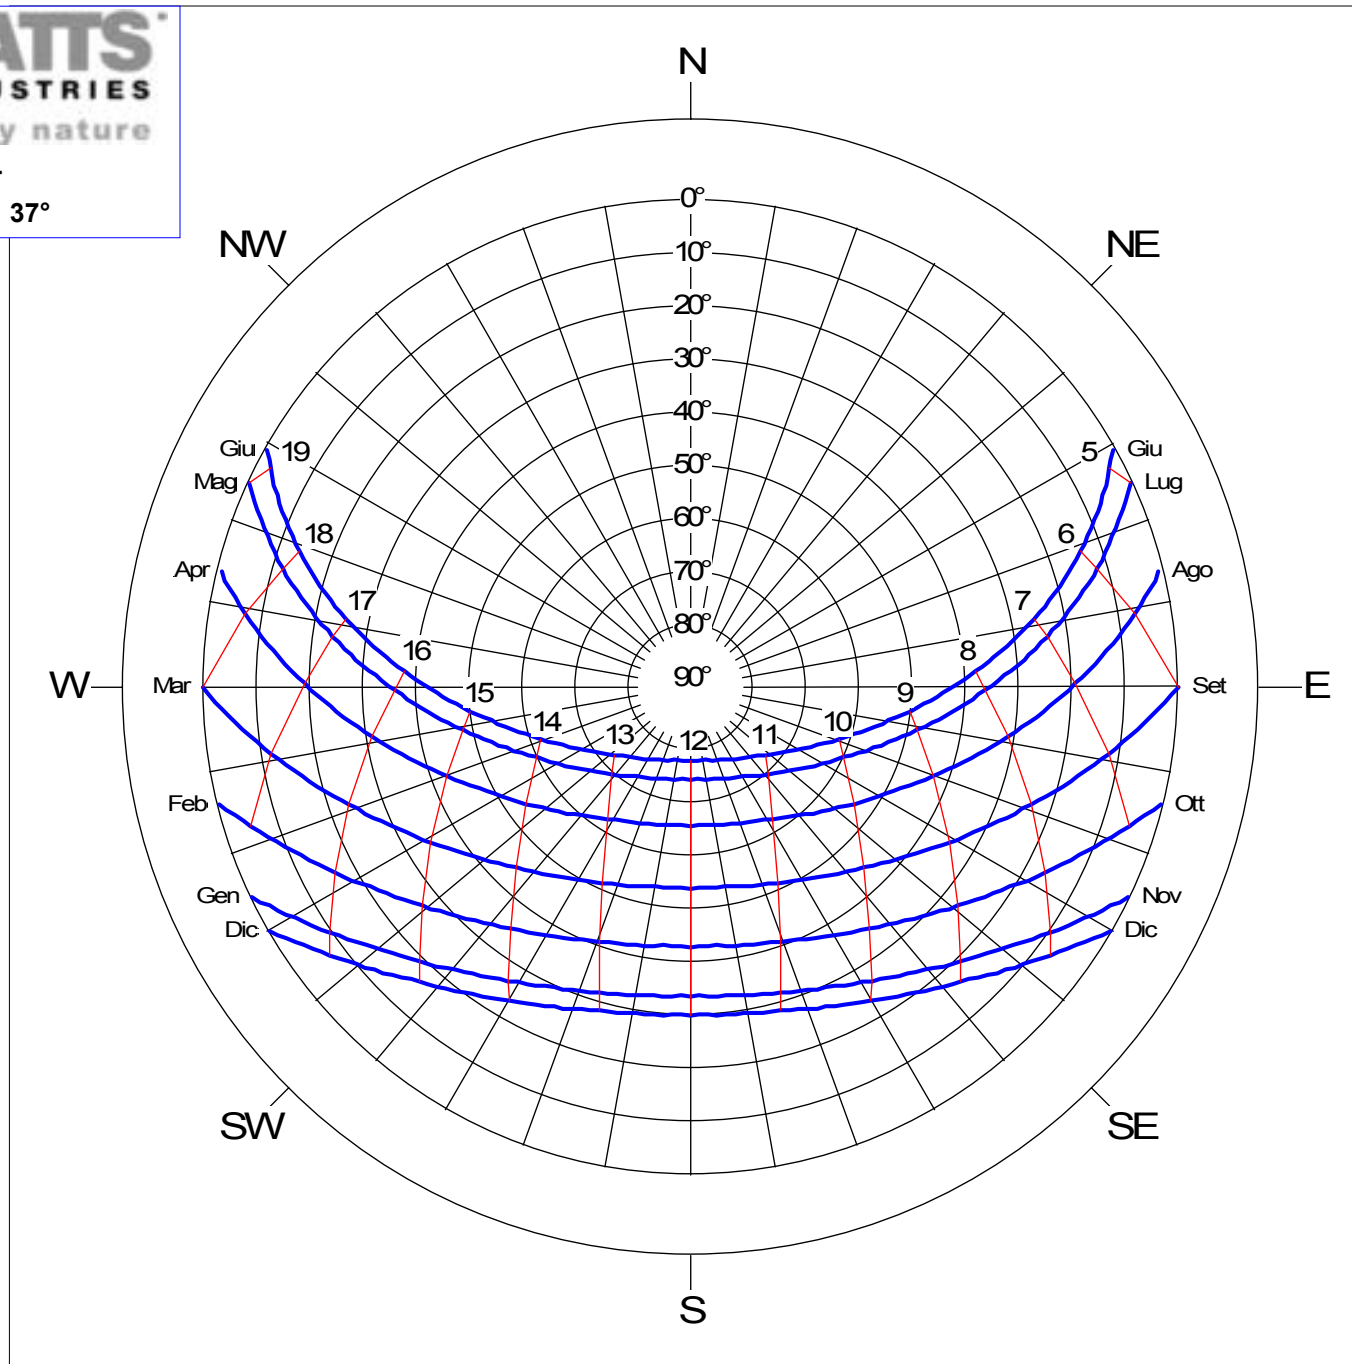

SOLAR CHART
LATITUDINE N: 37°

SOLAR CHART
LATITUDINE N: 37°

Altitudine solare