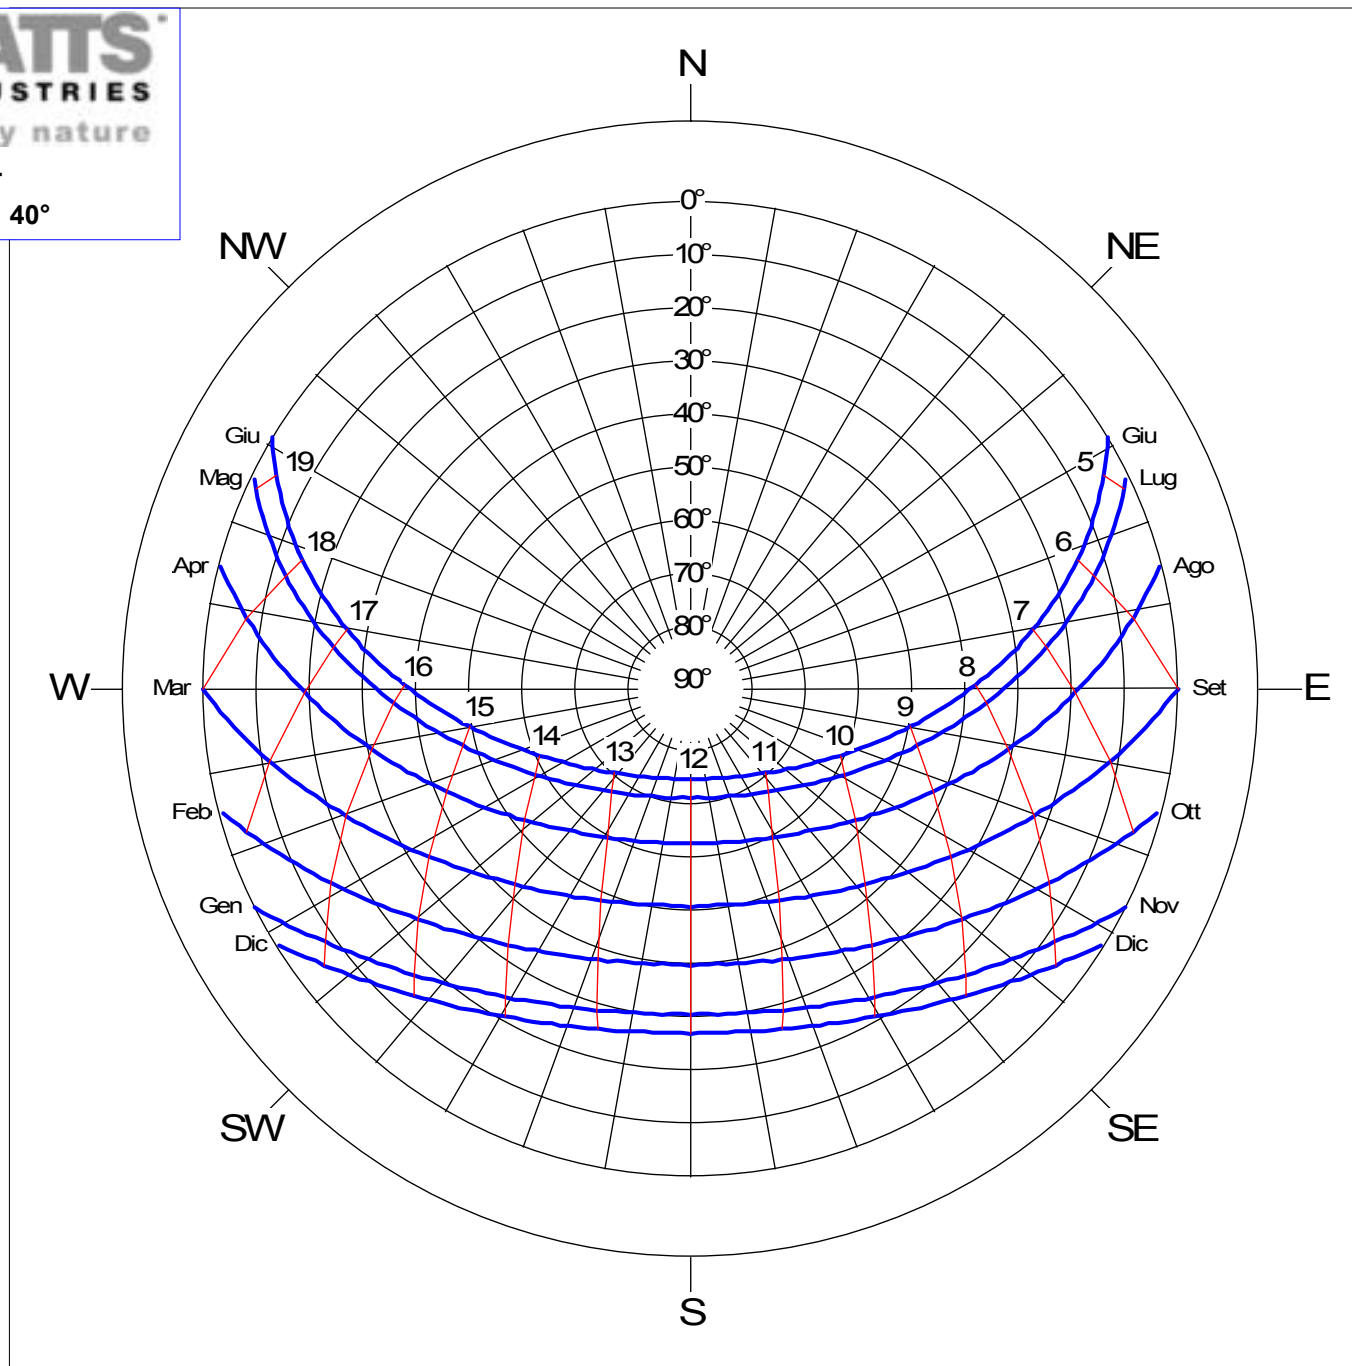

SOLAR CHART
LATITUDINE N: 40°

SOLAR CHART
LATITUDINE N: 40°

Altitudine solare