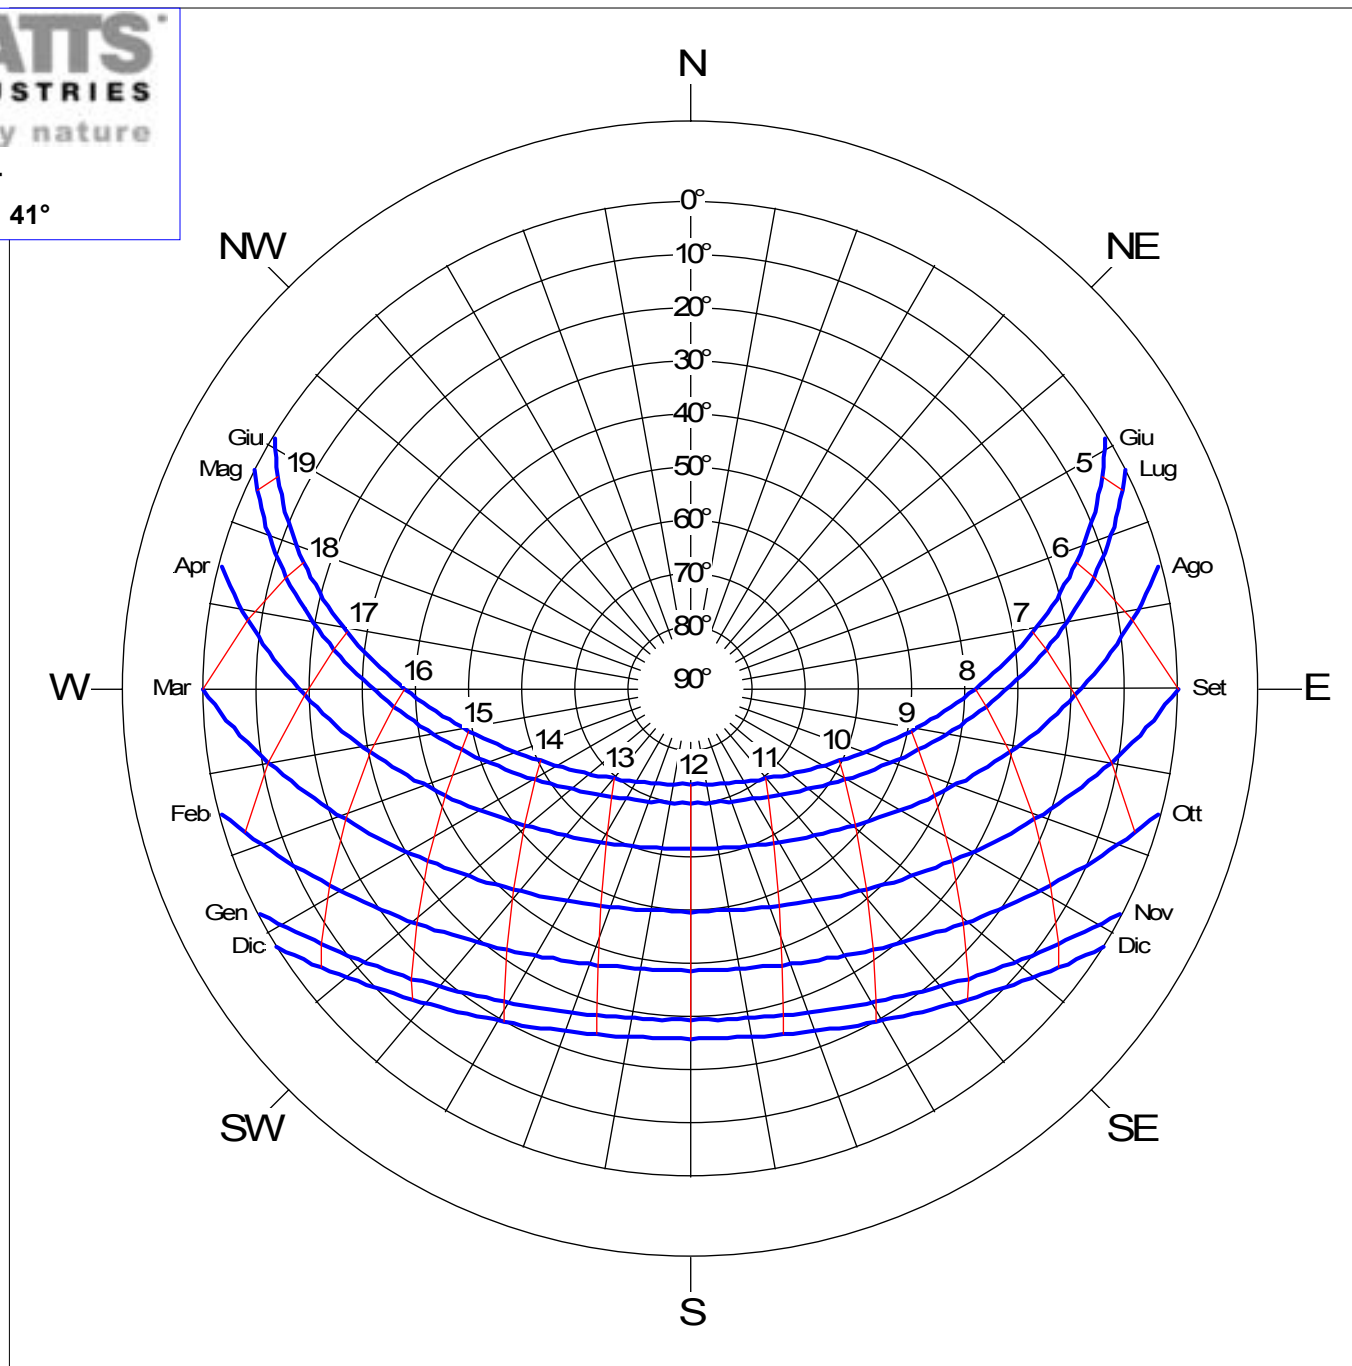

**SOLAR CHART**  
LATITUDINE N: 41°

Technology by nature

SOLAR CHART  
LATITUDINE N: 41°

Altitudine solare

Azimut solare

0° N 22.5° NNE 45.0° NE 67.5° ENE 90.0° E 112.5° ESE 135.0° SE 157.5° SSE 180.0° S 202.5° SSW 225.0° SW 247.5° WSW 270.0° W 292.5° WNW 315.0° NW 337.5° NNW 360.0° N