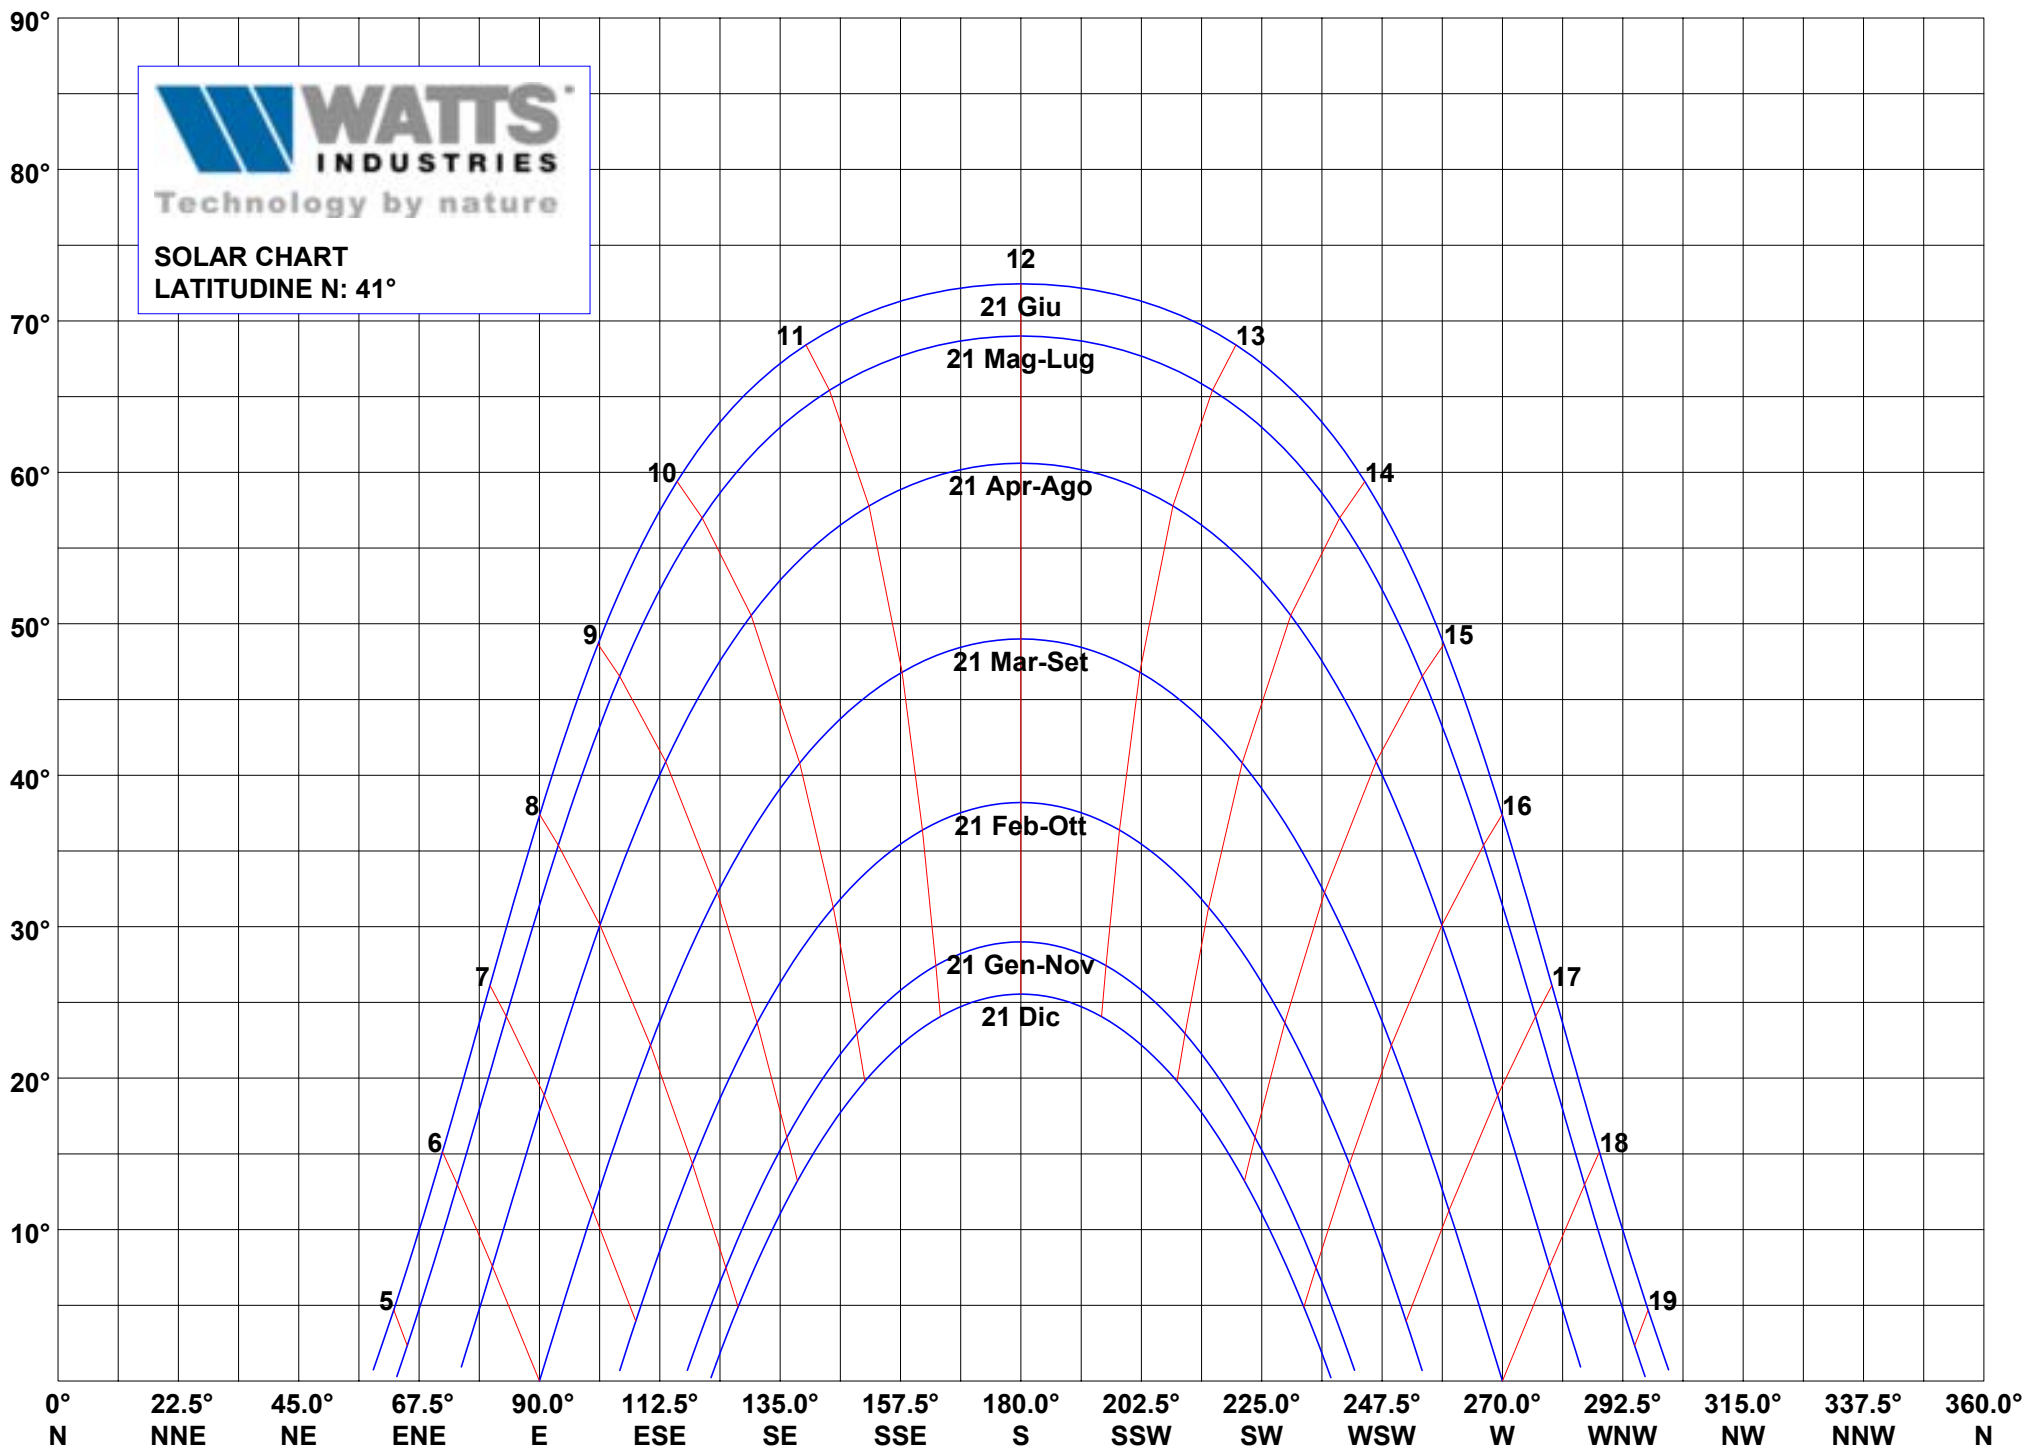

**SOLAR CHART**  
LATITUDINE N: 41°

Technology by nature

SOLAR CHART  
LATITUDINE N: 41°

Altitudine solare

Azimut solare

0° N 22.5° NNE 45.0° NE 67.5° ENE 90.0° E 112.5° ESE 135.0° SE 157.5° SSE 180.0° S 202.5° SSW 225.0° SW 247.5° WSW 270.0° W 292.5° WNW 315.0° NW 337.5° NNW 360.0° N