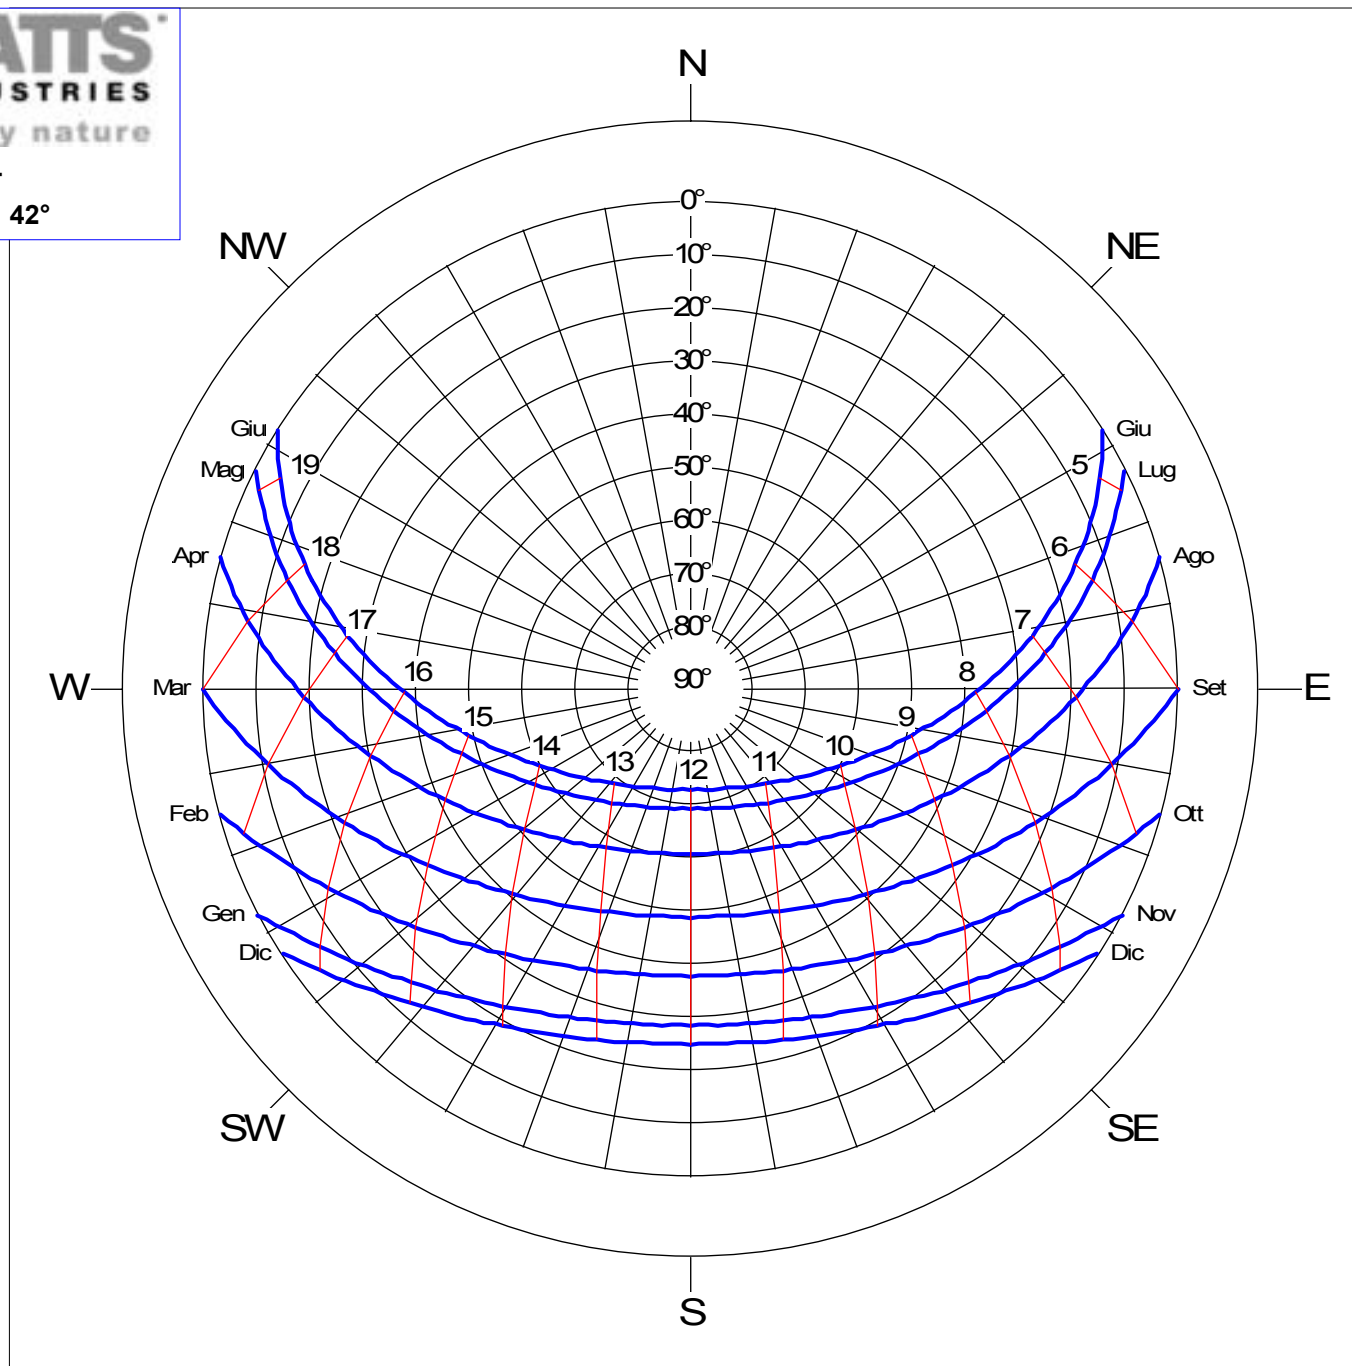

SOLAR CHART
LATITUDINE N: 42°

SOLAR CHART
LATITUDINE N: 42°

Altitudine solare